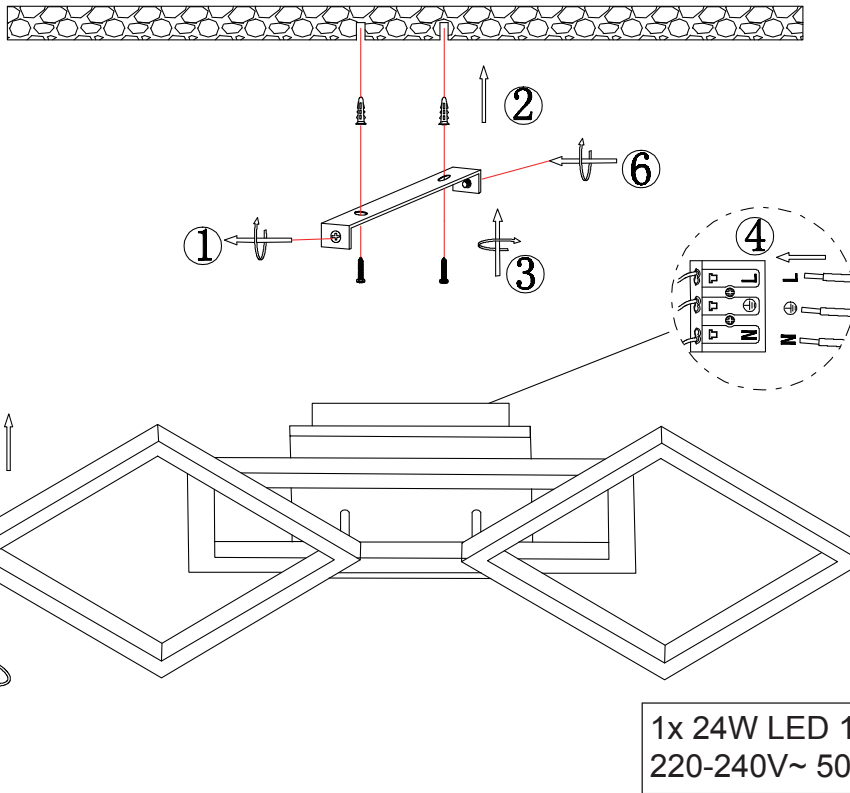

GLOBO

LIGHTING

www.globo-lighting.com

67284-24

B

GLOBO Handels GmbH
Gewerbstrasse 3
A-9184 Sankt Peter
Austria